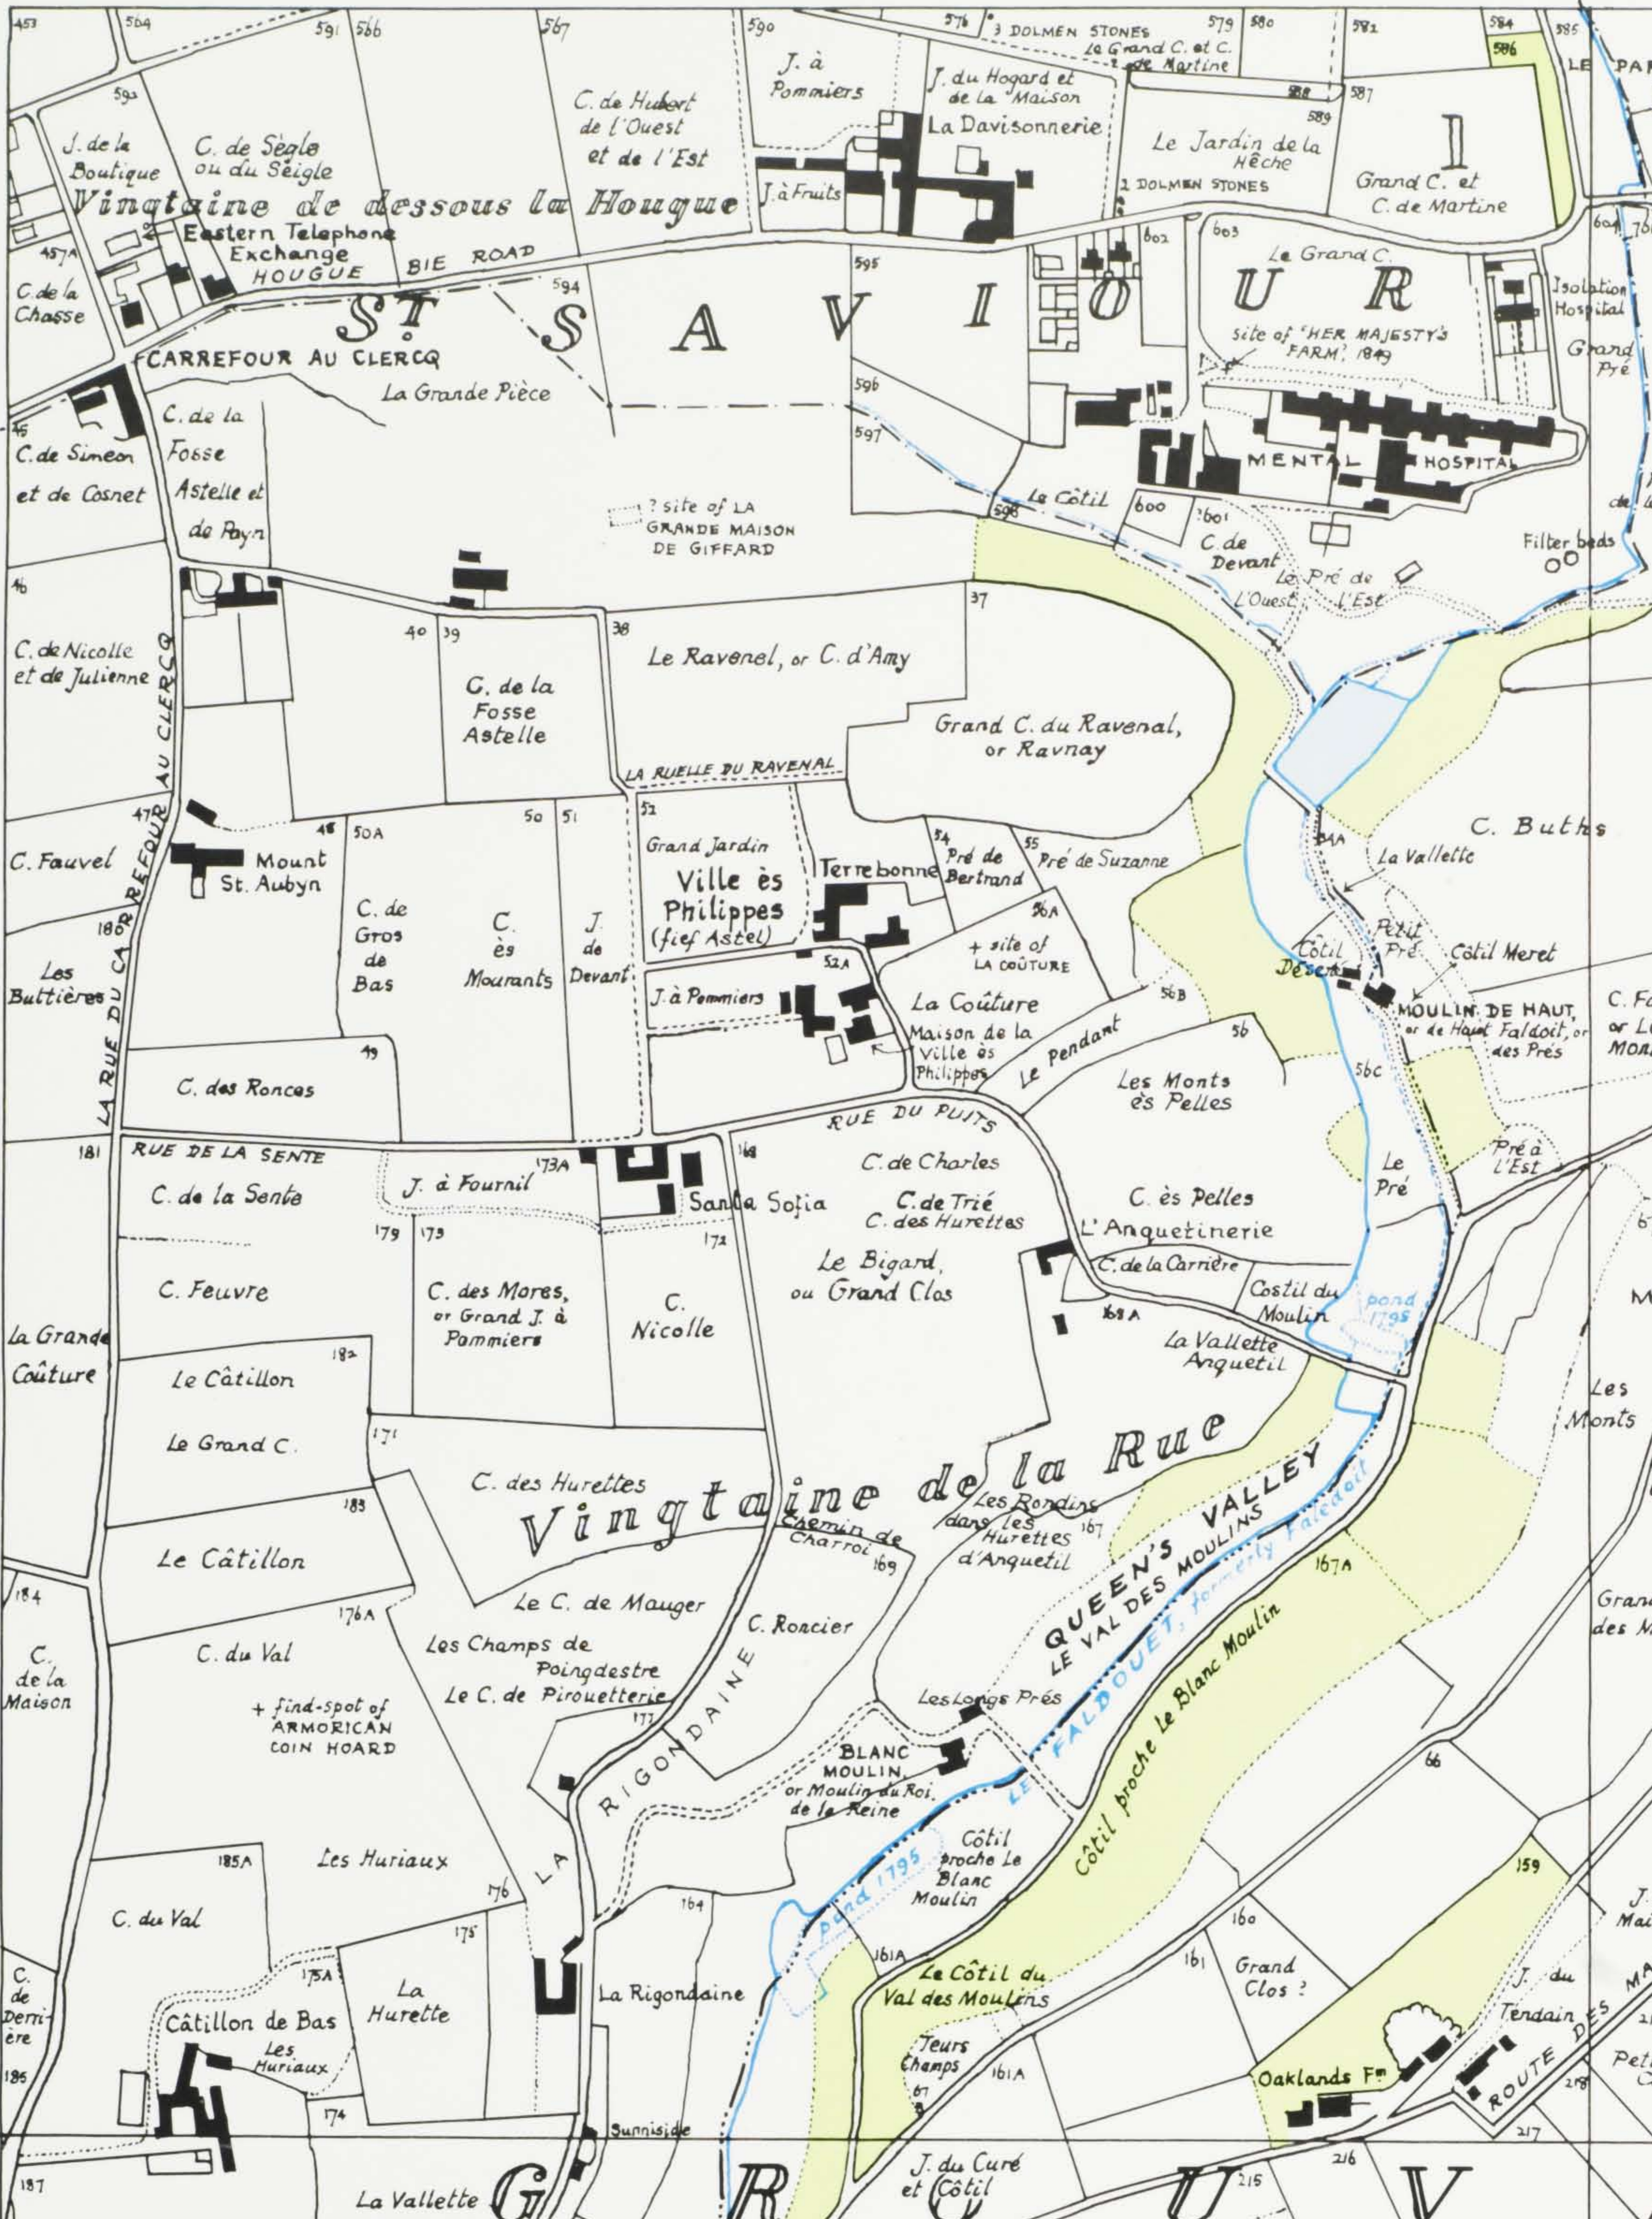

4C ↑ P.B. St.S! St.M

St.S.
P.B.
Gr.

7D
←

10B
←

Vingtaine de dessous la Hougue

CARREFOUR AU CLERCQ

ST SAVOIR

Le Ravanel, or C. d'Amy

LA RUELLÉ DU RAVENAL

Grand Jardin
Ville es
Philippes
(fief Astel)

Terrebonne

La Coûture
Maison de la
Ville es
Philippes

Le Pendant

RUE DE LA SENTE

RUE DU PUIT

Vingtaine de la Rue

QUEEN'S VALLEY
LE VAL DES MOULINS
LE FALDOUET, formerly Faldouet

BLANC MOULIN
or Moulin du Roi
de la Reine

LA RIGONDAINE

C. du Val

La Hurette

La Rigondaine

Le Côtill du
Val des Moulins

Oaklands F^m